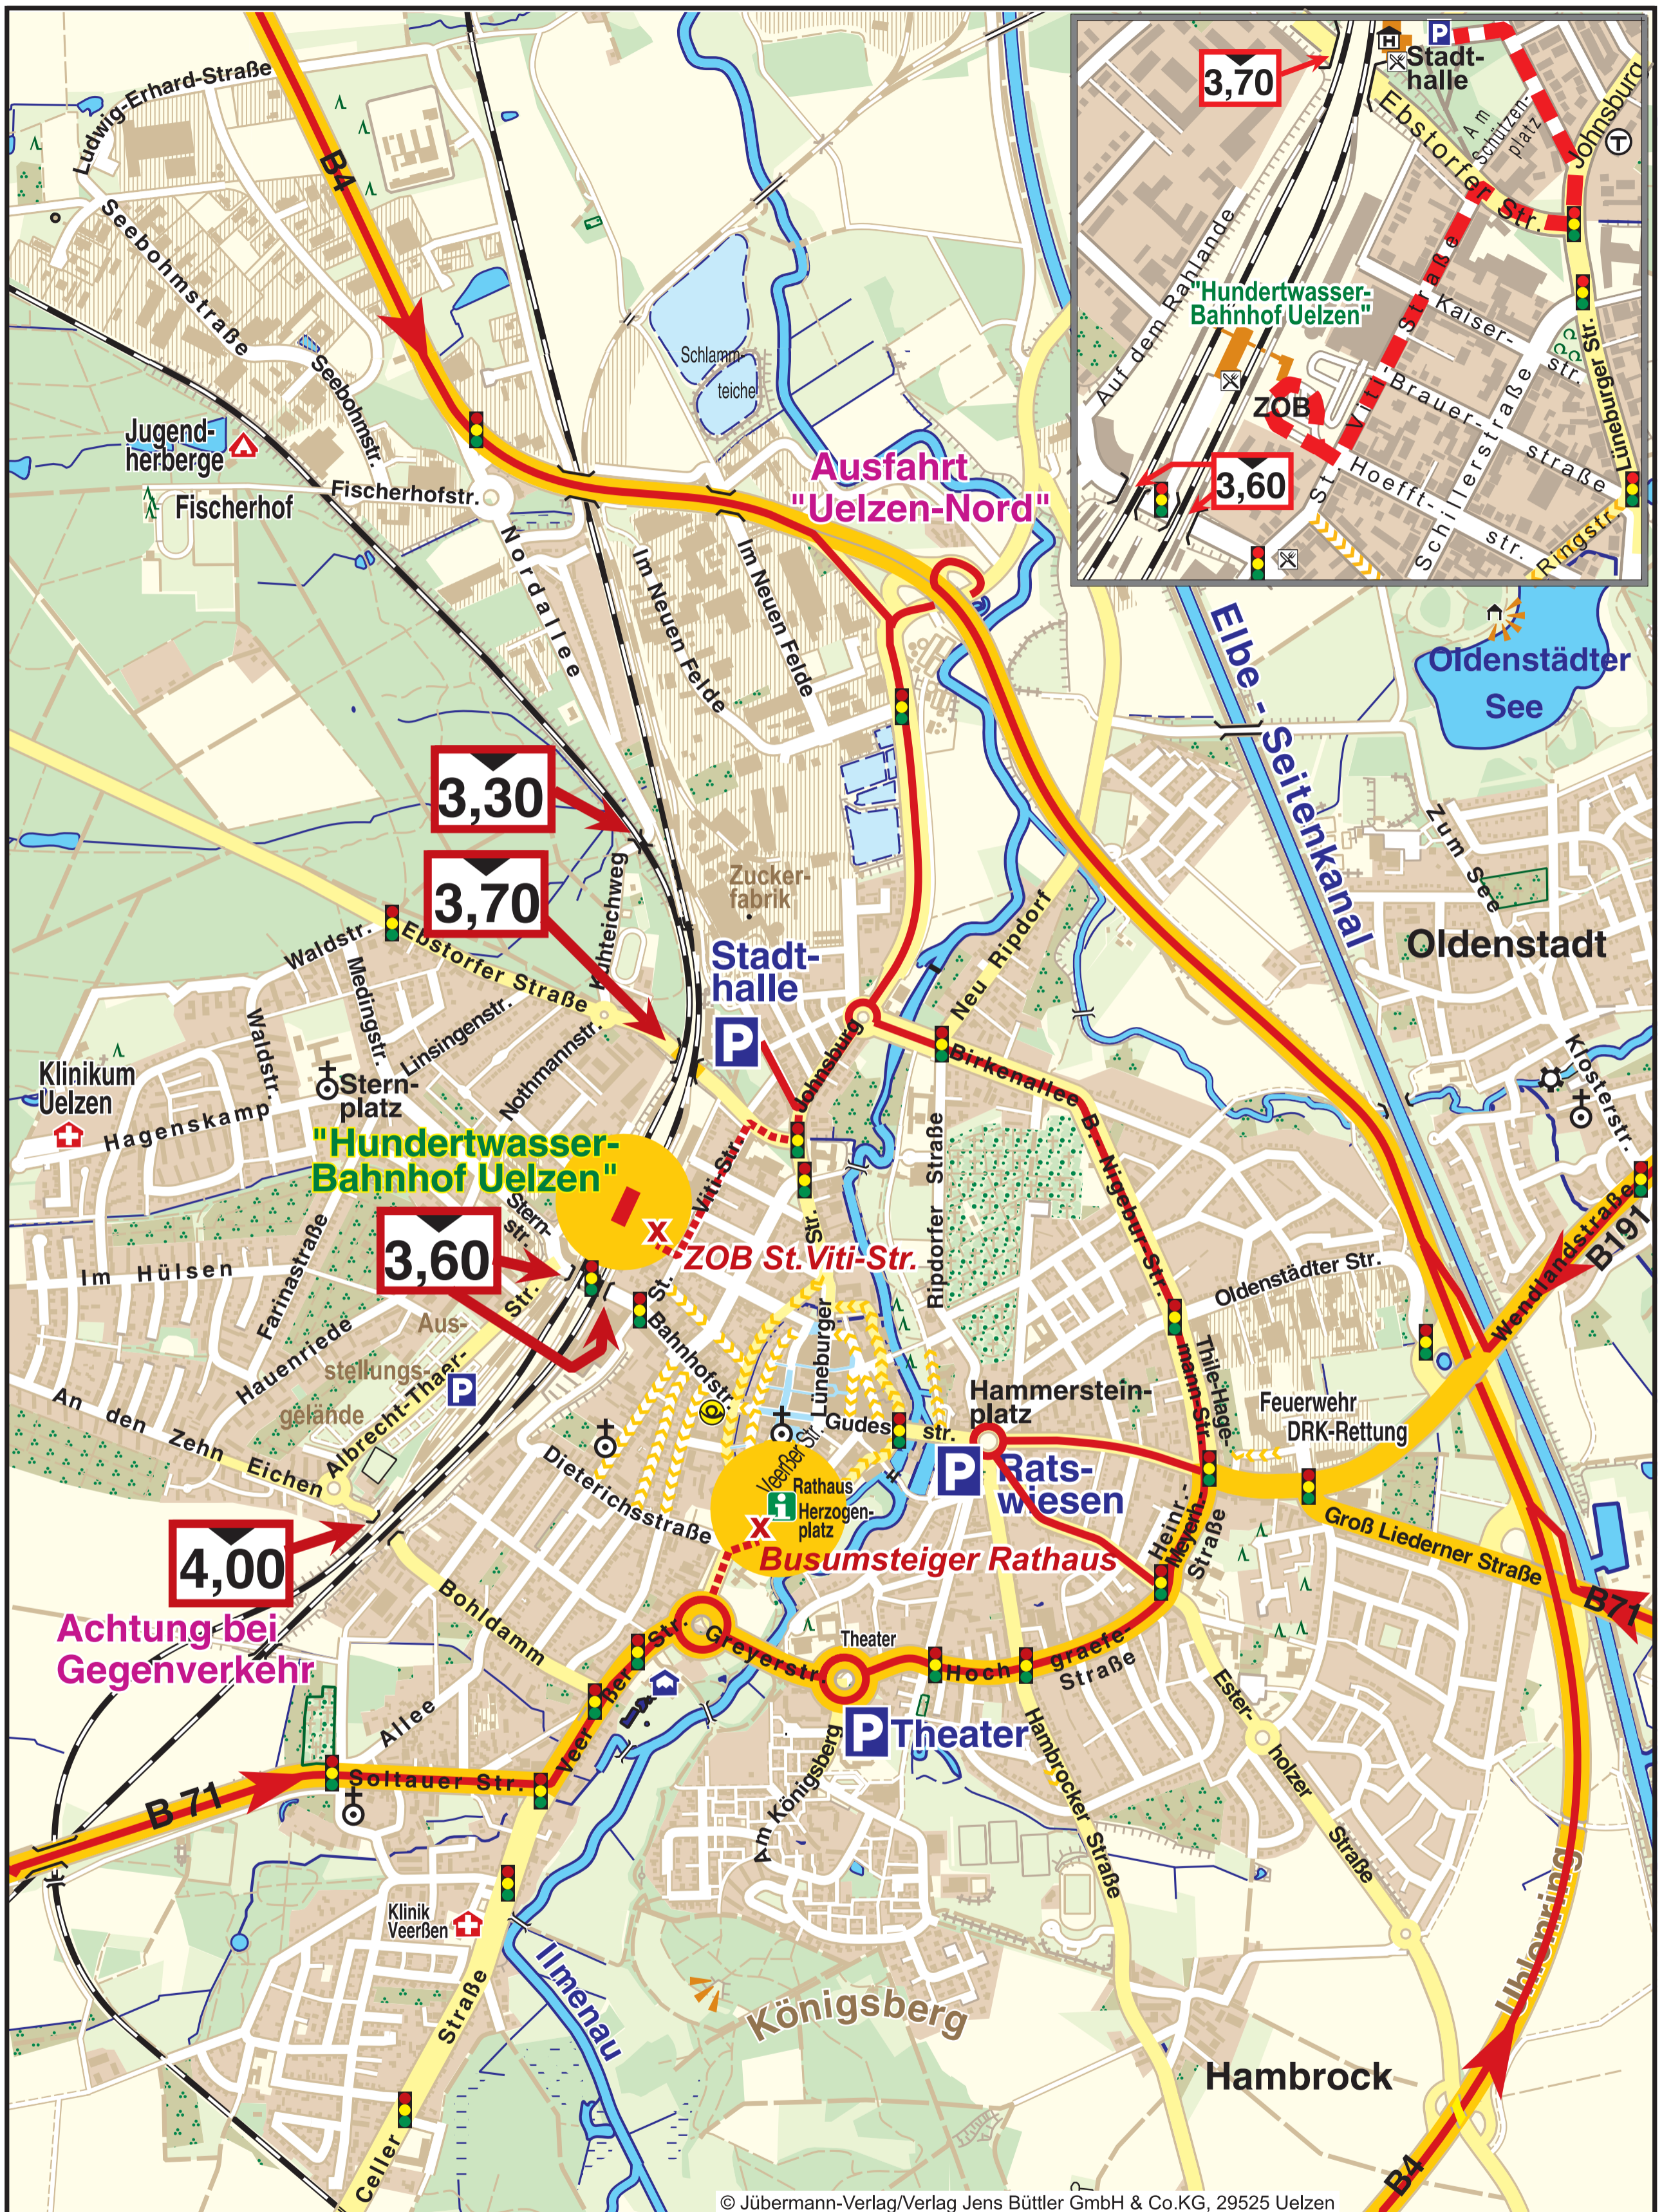

# Anfahrtsempfehlung für Busreisende

aus Norden

aus Lüchow / Dannenberg

aus Salzwedel

aus Westen

**4,00** Durchfahrtshöhen der Unterführungen

aus Süden

**X**..... Zufahrt zum ZOB St.Viti-Straße und Busumsteiger Rathaus **nur** für Aus- und Einstieg

**P** Theater Fußweg über Katzenbuckelbrücke zur Innenstadt (3 Min.)

**P** Ratswiesen (Hammersteinplatz), Fußweg zur Innenstadt (3 Min.)