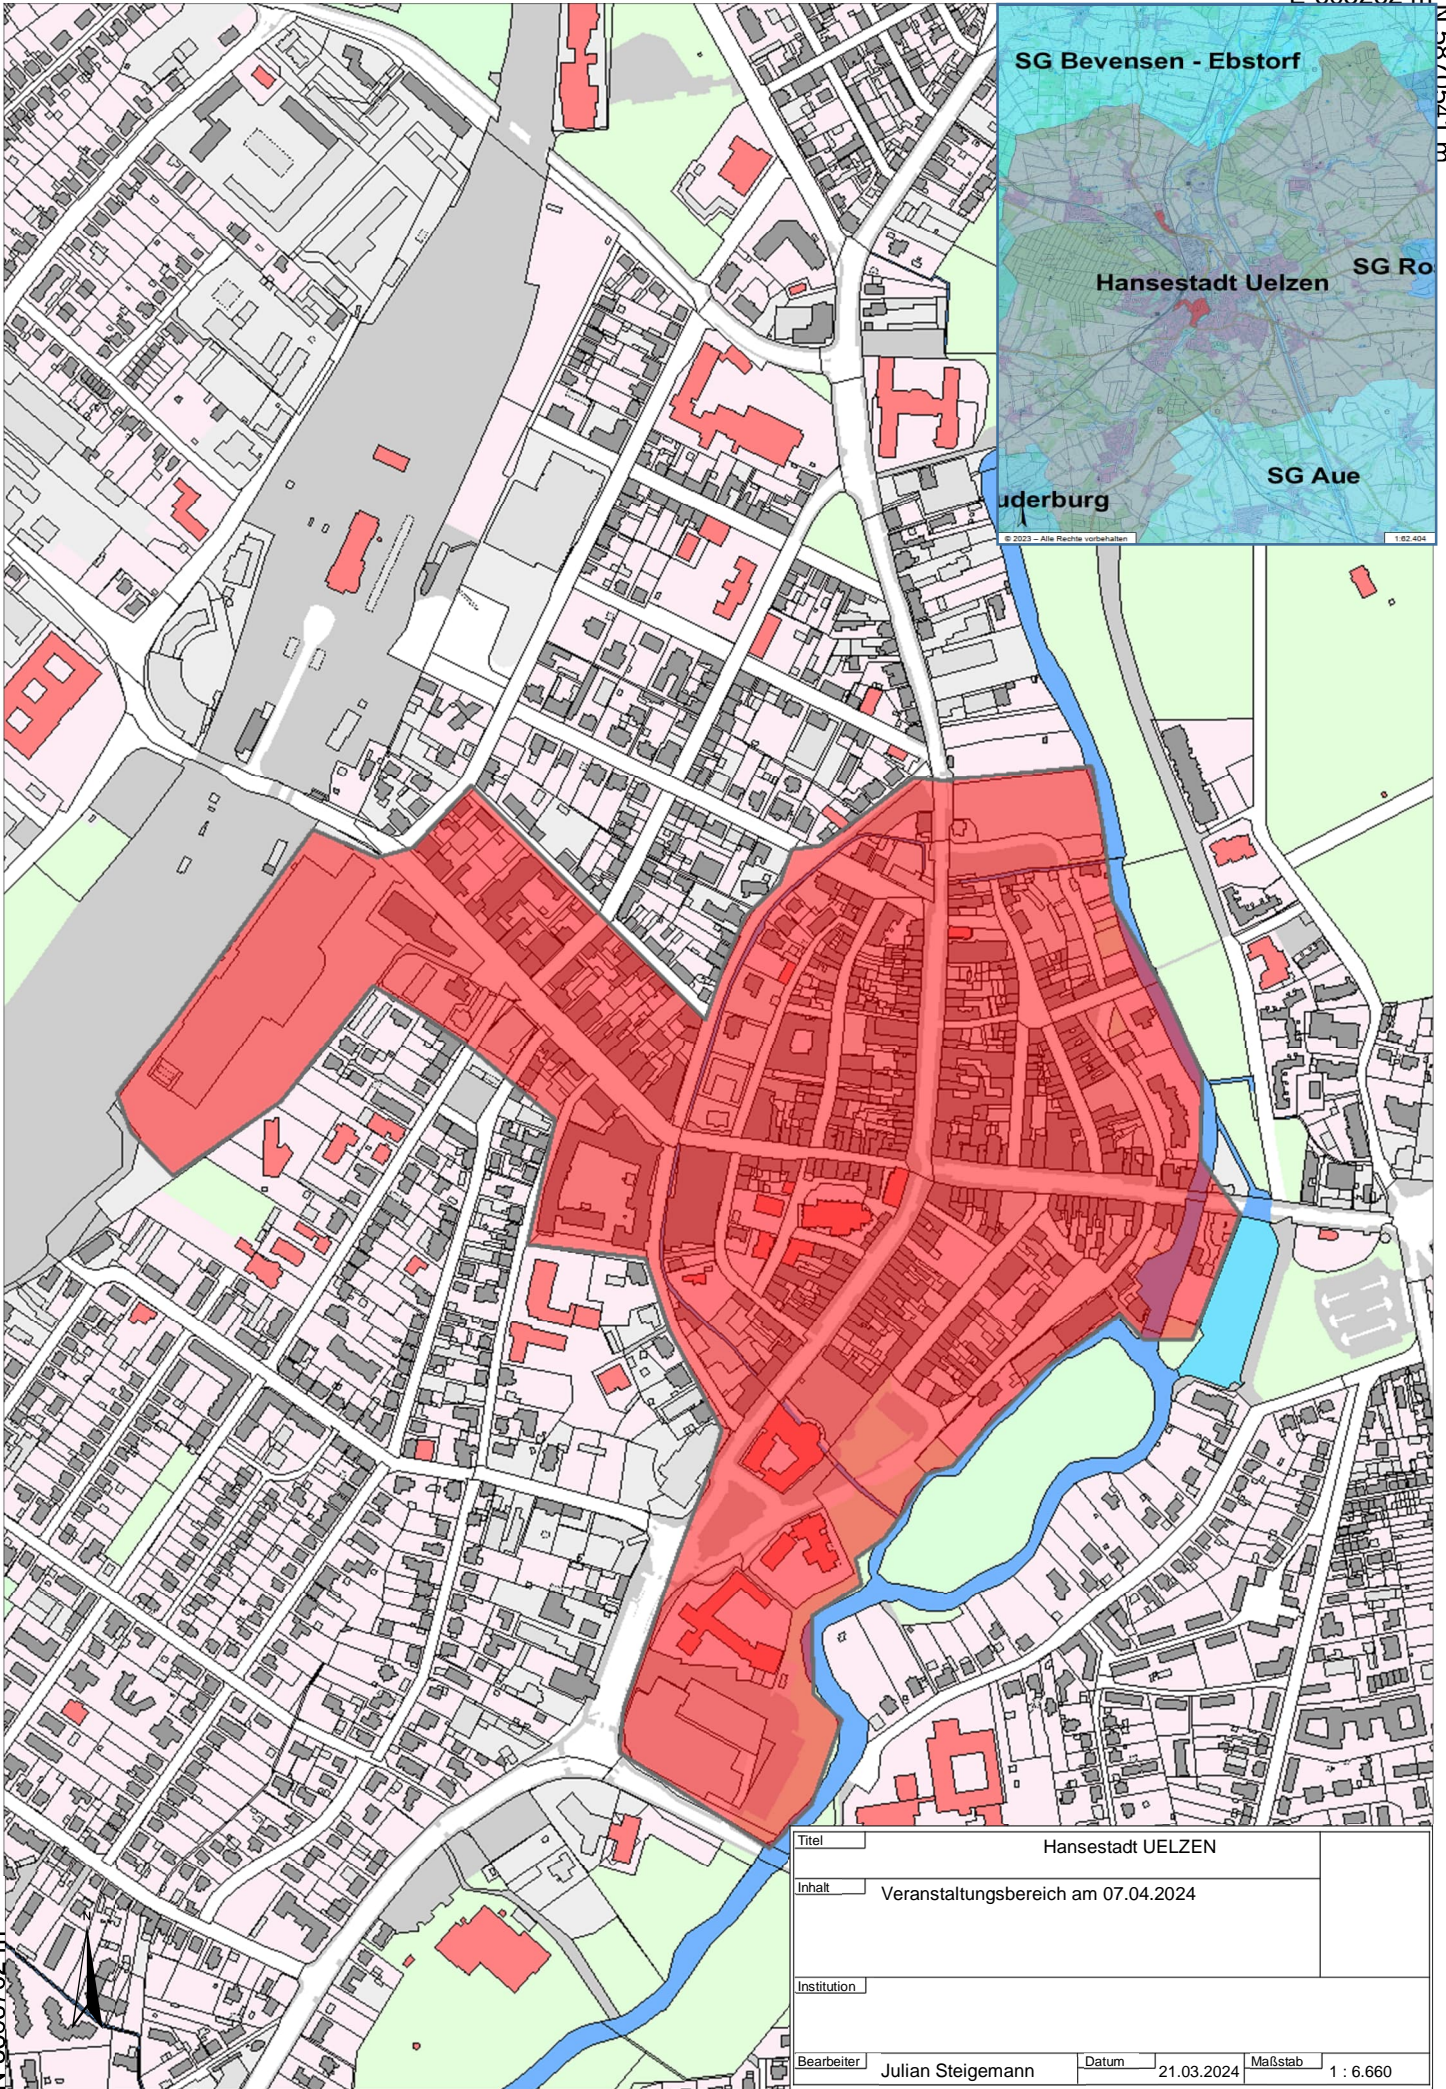

E 605262 m

N 5870541 m

SG Bevensen - Ebstorf

Hansestadt Uelzen

SG Ro

Uelzen

SG Aue

© 2023 - Alle Rechte vorbehalten

1:62.404

N 5868702 m

E 604004 m

Titel	Hansestadt UELZEN		
Inhalt	Veranstaltungsbereich am 07.04.2024		
Institution			
Bearbeiter	Julian Steigemann	Datum	21.03.2024
		Maßstab	1 : 6.660